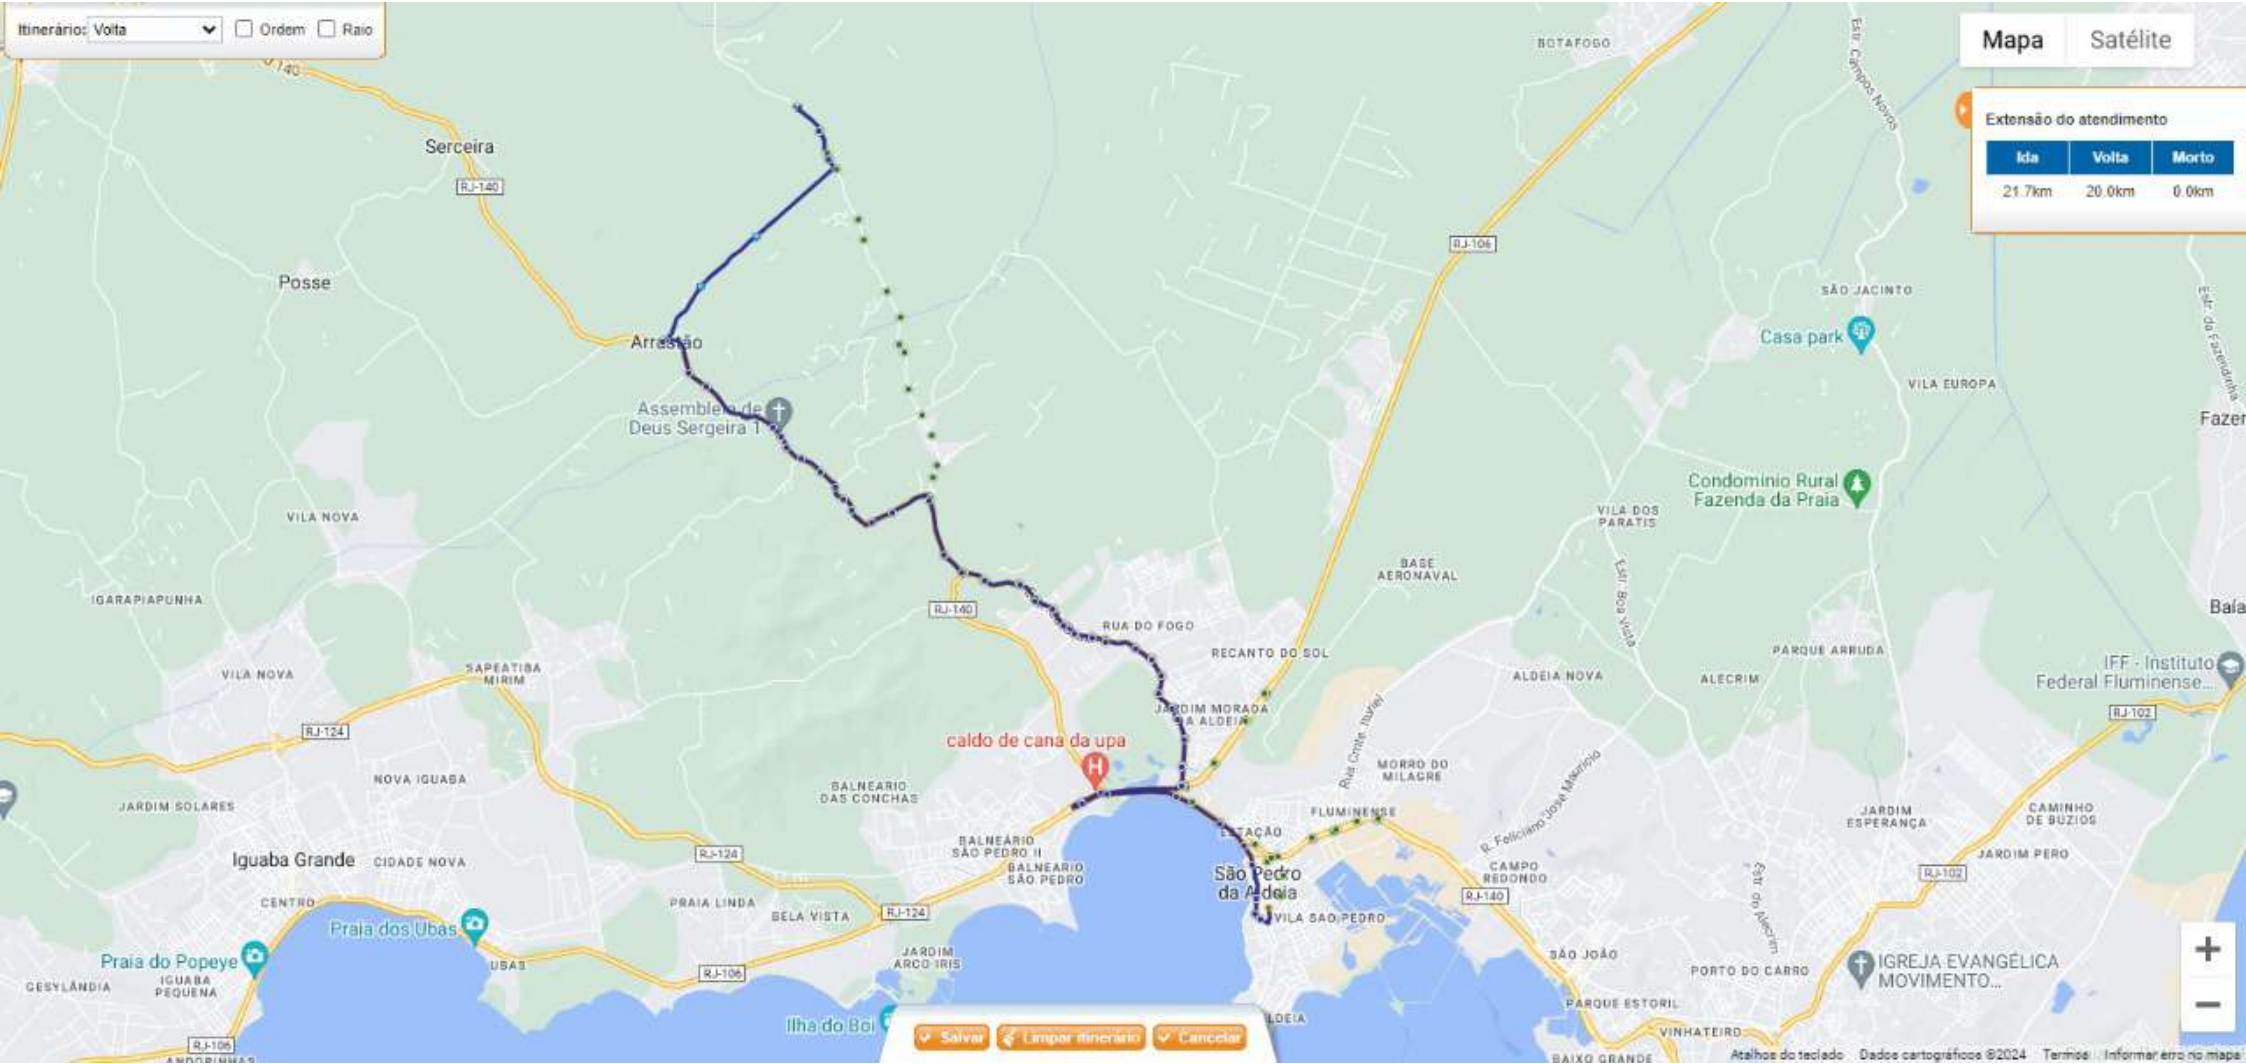

Itinerário: Volta  Ordem  Raio

Mapa  Satélite

Extensão do atendimento

Ida	Volta	Morto
21.7km	20.0km	0.0km

Salvar Limpar itinerário Cancelar

Itinerário: **Ida**  Ordem  Raio

Mapa **Satélite**

Extensão do atendimento

Ida	Volta	Morto
21.7km	20.0km	0.0km

[Salvar](#) [Limpar itinerário](#) [Cancelar](#)