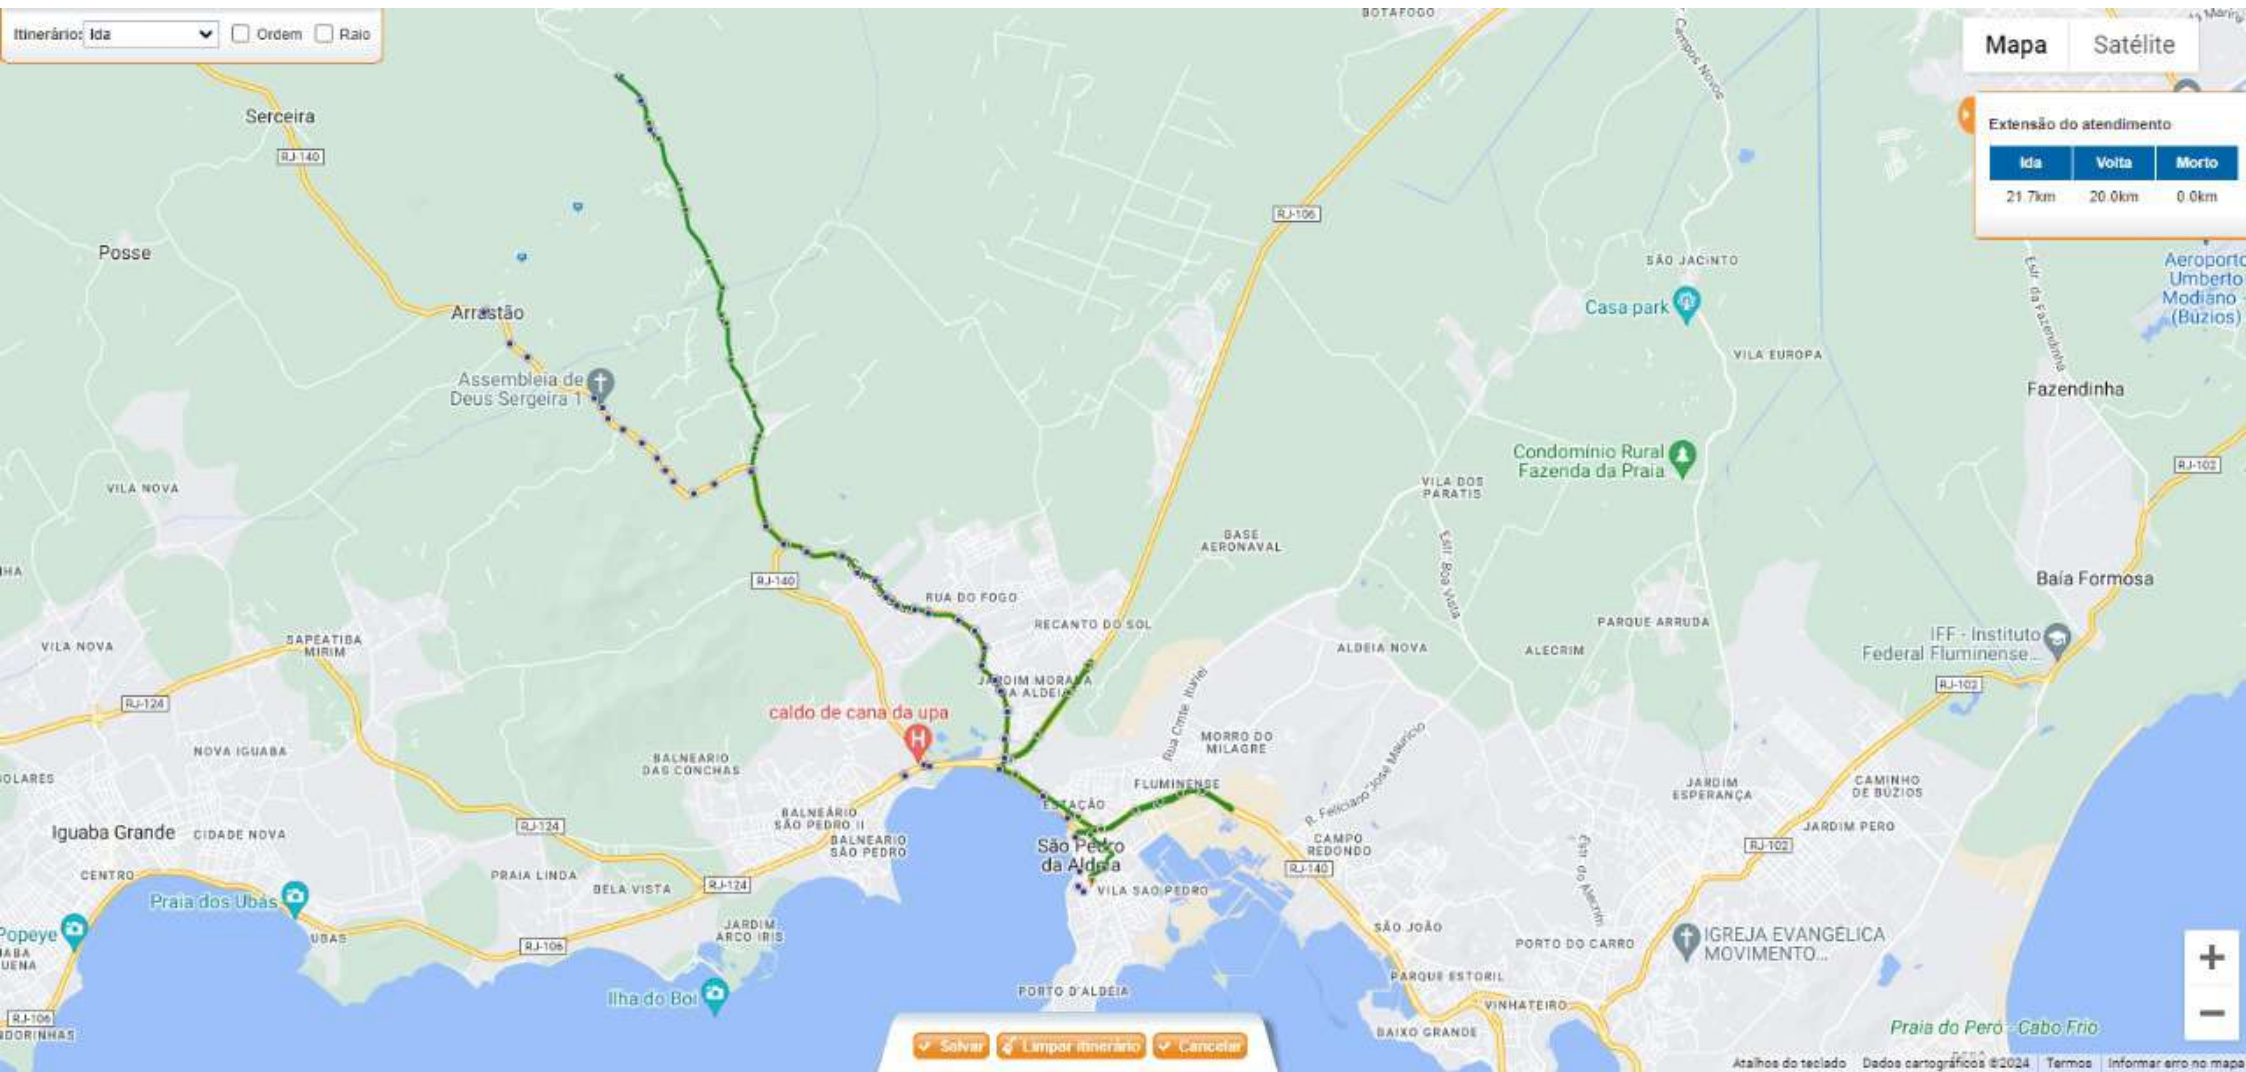

Itinerário: Volta  Ordem  Raio

Mapa  Satélite

Extensão do atendimento

Ida	Volta	Morto
21.7km	20.0km	0.0km

Salvar Limpar itinerário Cancelar

Itinerário: **Ida**  Ordem  Raio

Mapa **Satélite**

Extensão do atendimento

Ida	Volta	Morto
21.7km	20.0km	0.0km

[Salvar](#) [Limpar itinerário](#) [Cancelar](#)